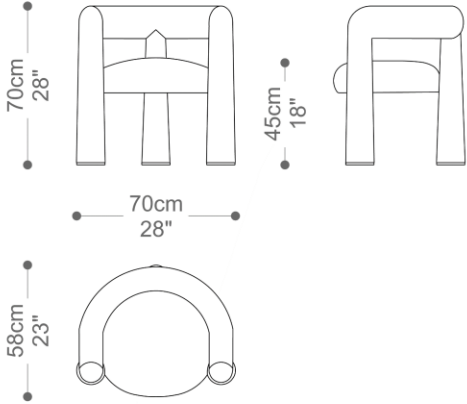

Fernanda Marques, 2024

CADEIRA
MAXX

BRETON

Cadeira

CADEIRA
MAXX

BRETON

Diferenciais:

- Estrutura em Fibra de Vidro;
- Espumas de densidades variadas.

CADEIRA
MAXX

BRETON

 Estrutura em fibra de vidro, estofada. Pés em madeira maciça tingida. Medidas especiais não disponíveis.

Tecidos/couro/couro sintético com baixa elasticidade alteram a característica do produto, apresentando franzimentos. A profundidade do produto altera conforme o tamanho da largura. Medidas podem apresentar leves variações. Nos reservamos o direito de efetuar essas alterações sem consulta prévia.